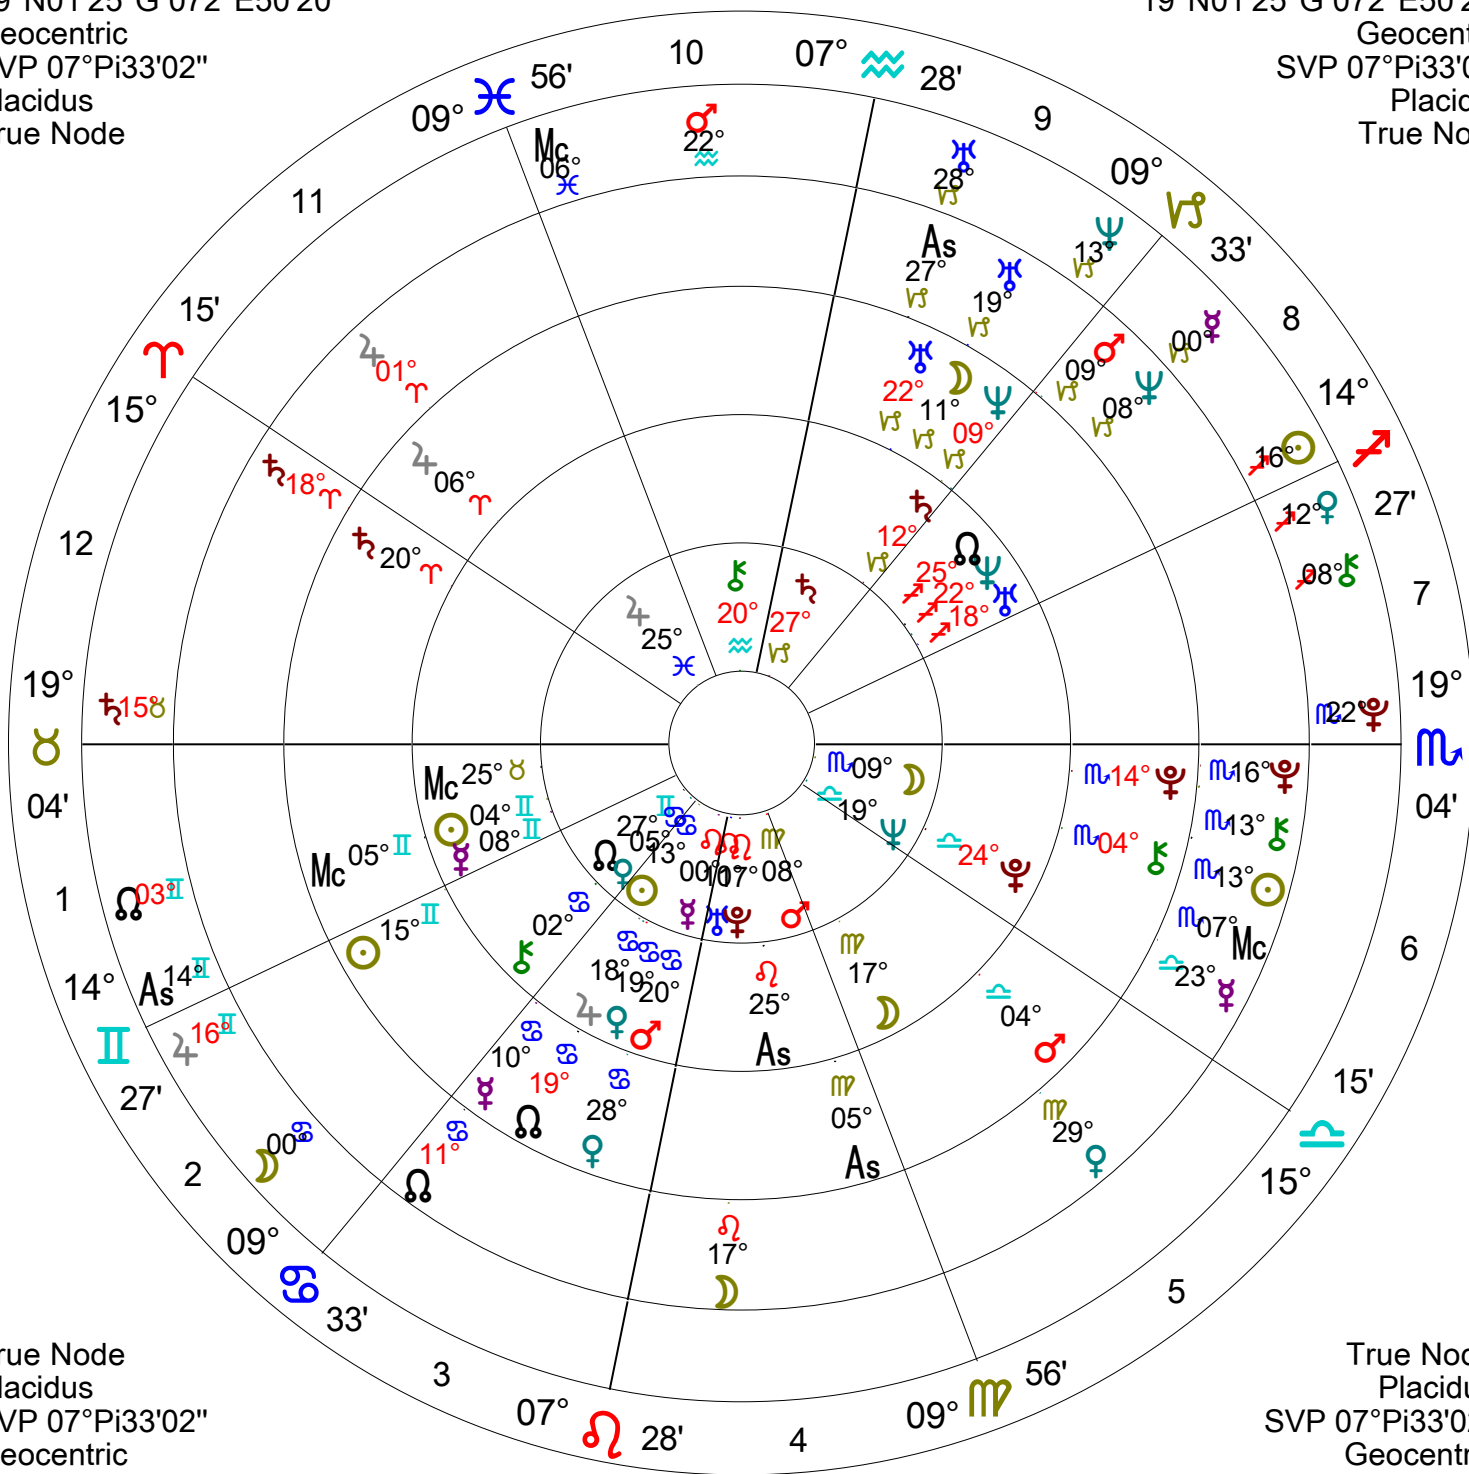

Middle Inner Wheel
ARBC 86
Marriage
 Transits Chart
 Jun 20 1991, Thu
 12:00 pm IST -5:30
 Mumbai, India
 19°N01'25"G 072°E50'20"
 Geocentric
 SVP 07°Pi33'02"
 Placidus
 True Node

ARBC 86	Mumbai, India
Male Chart	19°N01'25" 072°E50'20"
Jul 31 1963, Wed	Placidus, SVP 07°Pi33'02"
2:19 am IST -5:30	True Node

Middlemost Wheel
ARBC 86
Promotion
 Transits Chart
 Jul 1 1999, Thu
 12:00 pm IST -5:30
 Mumbai, India
 19°N01'25"G 072°E50'20"
 Geocentric
 SVP 07°Pi33'02"
 Placidus
 True Node

True Node
 Placidus
 SVP 07°Pi33'02"
 Geocentric
 19°N01'25"G 072°E50'20"
 Mumbai, India
 6:00 pm IST -5:30
 Dec 31 2001, Mon
 Transits Chart
Death of Father
ARBC 86
 Outermost Wheel

Compliments of:-
 Sandy L. Crowther
 Professional Astrologer
 Web: www.jupitersweb.com
 Email: sandycrowther@atlanticbb.net

True Node
 Placidus
 SVP 07°Pi33'02"
 Geocentric
 19°N01'25"G 072°E50'20"
 Mumbai, India
 12:00 pm IST -5:30
 Nov 30 1999, Tue
 Transits Chart
Purchased New House
ARBC 86
 Middle Outer Wheel