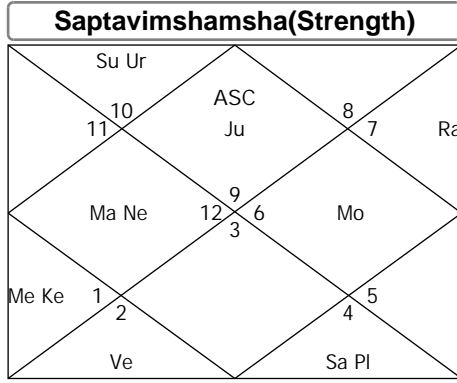

Bhav Spashta Sripati System

Bhava	Bhava Arambh		Bhava Madhya		Bhava Antya	
I	Tau	02°09'26"	Tau	19°03'35"	Gem	01°45'31"
II	Gem	01°45'31"	Gem	14°27'27"	Gem	27°00'19"
III	Gem	27°00'19"	Can	09°33'12"	Can	23°30'32"
IV	Can	23°30'32"	Leo	07°27'52"	Leo	23°42'01"
V	Leo	23°42'01"	Vir	09°56'11"	Vir	27°35'43"
VI	Vir	27°35'43"	Lib	15°15'16"	Sco	02°09'26"
VII	Sco	02°09'26"	Sco	19°03'35"	Sag	01°45'31"
VIII	Sag	01°45'31"	Sag	14°27'27"	Sag	27°00'19"
IX	Sag	27°00'19"	Cap	09°33'12"	Cap	23°30'32"
X	Cap	23°30'32"	Aqu	07°27'52"	Aqu	23°42'01"
XI	Aqu	23°42'01"	Pis	09°56'11"	Pis	27°35'43"
XII	Pis	27°35'43"	Ari	15°15'16"	Tau	02°09'26"

Bhav Spashta Equal House System

Bhava	Bhava Arambh		Bhava Madhya		Bhava Antya	
I	Tau	04°03'35"	Tau	19°03'35"	Gem	04°03'35"
II	Gem	04°03'35"	Gem	19°03'35"	Can	04°03'35"
III	Can	04°03'35"	Can	19°03'35"	Leo	04°03'35"
IV	Leo	04°03'35"	Leo	19°03'35"	Vir	04°03'35"
V	Vir	04°03'35"	Vir	19°03'35"	Lib	04°03'35"
VI	Lib	04°03'35"	Lib	19°03'35"	Sco	04°03'35"
VII	Sco	04°03'35"	Sco	19°03'35"	Sag	04°03'35"
VIII	Sag	04°03'35"	Sag	19°03'35"	Cap	04°03'35"
IX	Cap	04°03'35"	Cap	19°03'35"	Aqu	04°03'35"
X	Aqu	04°03'35"	Aqu	19°03'35"	Pis	04°03'35"
XI	Pis	04°03'35"	Pis	19°03'35"	Ari	04°03'35"
XII	Ari	04°03'35"	Ari	19°03'35"	Tau	04°03'35"

Bhav Cahlit (Sripati)

Bhav Chalit (Equal)

Shad Bala

Planet	Sthan Bala	Dig Bala	Kaala Bala	Chesta Bala	Naisargik bala	Drik Bala	Total Bala	Bala in Rupa	Ratio of bala
Sun	143.79	07.95	82.82	53.45	60.00	52.63	400.63	06.68	1.03
Moon	237.00	29.49	236.94	38.46	51.43	77.89	671.20	11.19	1.86
Mars	143.63	10.48	147.59	24.93	17.14	21.58	365.36	06.09	1.22
Mercury	265.25	36.11	128.71	15.15	25.71	40.71	511.64	08.53	1.22
Jupiter	192.00	42.31	121.29	37.67	34.29	05.30	432.85	07.21	1.11
Venus	115.22	49.29	162.47	04.31	42.86	53.22	427.37	07.12	1.30
Saturn	128.53	37.22	122.10	55.31	08.57	57.79	409.52	06.83	1.37