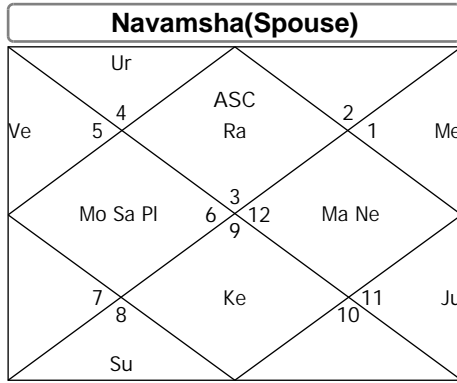

Bhav Spashta Sripati System

Bhava	Bhava Arambh		Bhava Madhya		Bhava Antya	
I	Tau	02°09'26"	Tau	19°03'35"	Gem	01°45'31"
II	Gem	01°45'31"	Gem	14°27'27"	Gem	27°00'19"
III	Gem	27°00'19"	Can	09°33'12"	Can	23°30'32"
IV	Can	23°30'32"	Leo	07°27'52"	Leo	23°42'01"
V	Leo	23°42'01"	Vir	09°56'11"	Vir	27°35'43"
VI	Vir	27°35'43"	Lib	15°15'16"	Sco	02°09'26"
VII	Sco	02°09'26"	Sco	19°03'35"	Sag	01°45'31"
VIII	Sag	01°45'31"	Sag	14°27'27"	Sag	27°00'19"
IX	Sag	27°00'19"	Cap	09°33'12"	Cap	23°30'32"
X	Cap	23°30'32"	Aqu	07°27'52"	Aqu	23°42'01"
XI	Aqu	23°42'01"	Pis	09°56'11"	Pis	27°35'43"
XII	Pis	27°35'43"	Ari	15°15'16"	Tau	02°09'26"

Bhav Spashta Equal House System

Bhava	Bhava Arambh		Bhava Madhya		Bhava Antya	
I	Tau	04°03'35"	Tau	19°03'35"	Gem	04°03'35"
II	Gem	04°03'35"	Gem	19°03'35"	Can	04°03'35"
III	Can	04°03'35"	Can	19°03'35"	Leo	04°03'35"
IV	Leo	04°03'35"	Leo	19°03'35"	Vir	04°03'35"
V	Vir	04°03'35"	Vir	19°03'35"	Lib	04°03'35"
VI	Lib	04°03'35"	Lib	19°03'35"	Sco	04°03'35"
VII	Sco	04°03'35"	Sco	19°03'35"	Sag	04°03'35"
VIII	Sag	04°03'35"	Sag	19°03'35"	Cap	04°03'35"
IX	Cap	04°03'35"	Cap	19°03'35"	Aqu	04°03'35"
X	Aqu	04°03'35"	Aqu	19°03'35"	Pis	04°03'35"
XI	Pis	04°03'35"	Pis	19°03'35"	Ari	04°03'35"
XII	Ari	04°03'35"	Ari	19°03'35"	Tau	04°03'35"

Bhav Cahlit (Sripati)

Bhav Chalit (Equal)

Shad Bala

Planet	Sthan Bala	Dig Bala	Kaala Bala	Chesta Bala	Naisargik bala	Drik Bala	Total Bala	Bala in Rupa	Ratio of bala
Sun	143.79	07.95	82.82	53.45	60.00	52.63	400.63	06.68	1.03
Moon	237.00	29.49	236.94	38.46	51.43	77.89	671.20	11.19	1.86
Mars	143.63	10.48	147.59	24.93	17.14	21.58	365.36	06.09	1.22
Mercury	265.25	36.11	128.71	15.15	25.71	40.71	511.64	08.53	1.22
Jupiter	192.00	42.31	121.29	37.67	34.29	05.30	432.85	07.21	1.11
Venus	115.22	49.29	162.47	04.31	42.86	53.22	427.37	07.12	1.30
Saturn	128.53	37.22	122.10	55.31	08.57	57.79	409.52	06.83	1.37