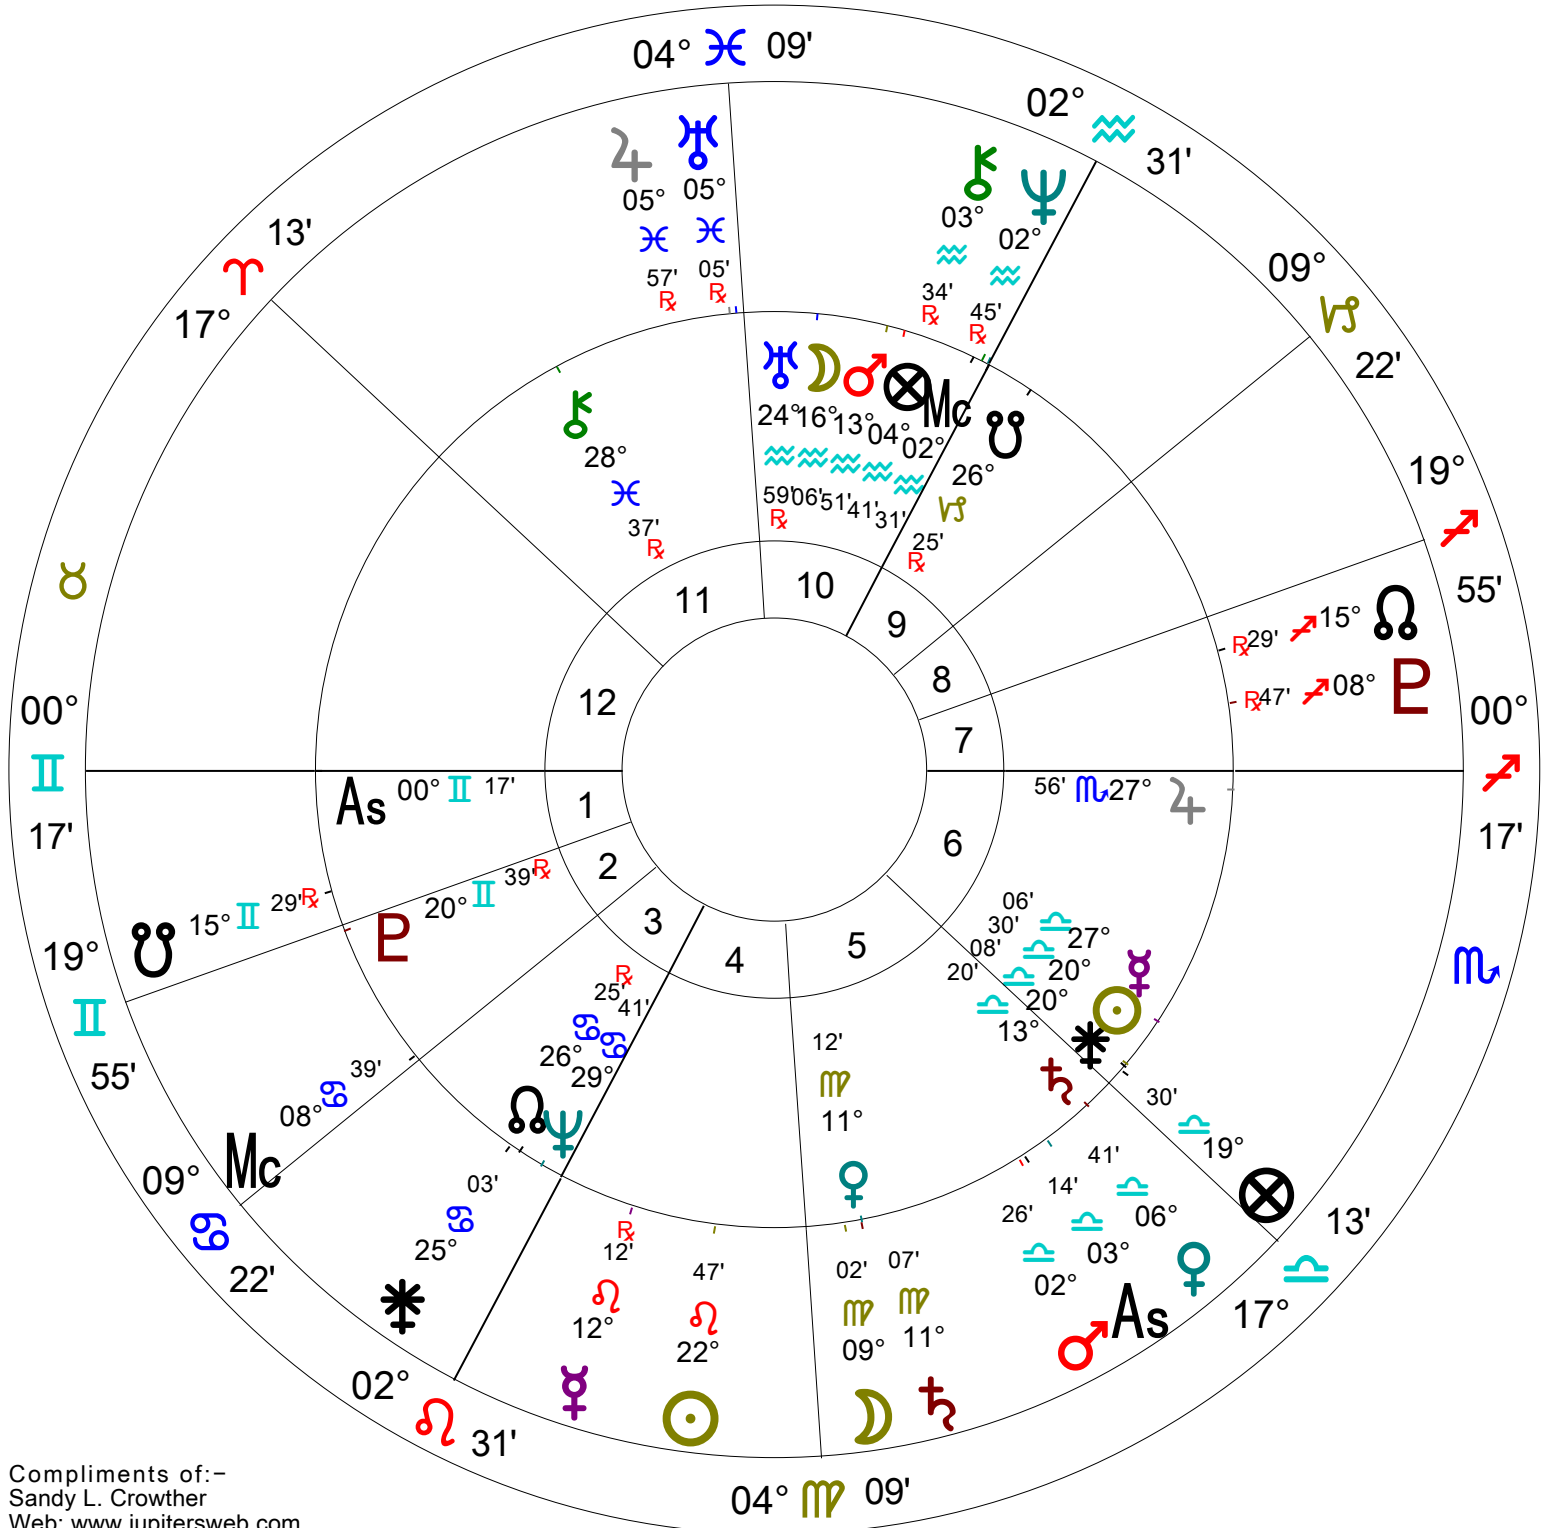

Inner Wheel
ARBC 80
 Natal Chart
 Nov 5 1924, Wed
 6:41:06 pm EST +5:00
 Morrisville, VT
 44°N33'42"G 072°W35'56"
 Geocentric
 SVP 07°Pi33'02"
 Placidus
 True Node

Outer Wheel
ARBC 80 Event
 Event Chart
 Sep 9 2010, Thu
 9:50 am EDT +4:00
 Boston, MA
 42°N21'30"G 071°W03'37"
 Geocentric
 SVP 07°Pi33'02"
 Placidus
 True Node