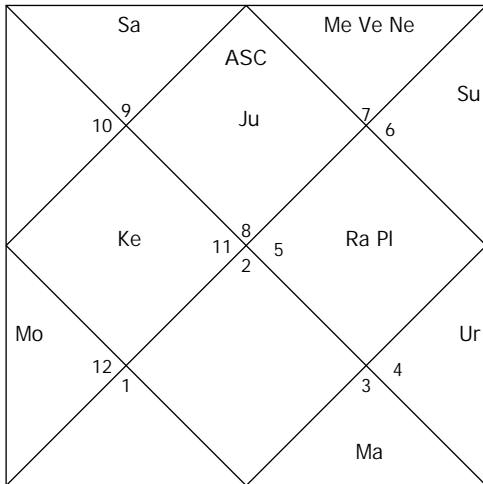

**Natal Chart**

Name :ARBC 76

Place :Karur

Date & Day :06/10/1960 (Thursday)

Time :09:17:06

Time Zone :+5:30:0

House System :Placidus

RP Time : At 13:10:12Hrs.on 19/02/2011, RP ASC : Me / Ra / Sa / Ve, RP Moon : Su / Ve / Ke / Me, RPRahu : Ju / Ke, RPKetu : Me / Ra, Day Lord : Sa, Day : Saturday

Longitude & Latitude :78-4-31-E/10-57-20-N Sidereal Time :10-00-55

Geocentric Latitude :10-53-02-N

Lunar Nodes :True

DST :00:00

Nakshatra :Ashwini- 2 Qtr.

Tithi :Krishna Paksha - Dviteeya

Ayanamsa :23-17-52

**RASHI CHART**

**BHAVA CHART**

**PLANETARY POSITION**

Planet	Sign	D-M-S	R L	STL	SL	SSL	Hse	D	S
Sun	Vir	19-35-38	Me	Mo	Me	Sa	11		P
Moon	Ari	04-52-36	Ma	Ke	Ma	Ra	5		
Mars	Gem	13-53-30	Me	Ra	Me	Ra	8		P
Mercury	Lib	12-38-15	Ve	Ra	Me	Me	12		P
Jupiter	Sag	03-40-33	Ju	Ke	Mo	Mo	1		P
Venus	Lib	17-40-10	Ve	Ra	Su	Ra	12		P
Saturn	Sag	18-51-33	Ju	Ve	Ra	Sa	2		P
T.Rahu	Leo	22-02-21	Su	Ve	Sa	Sa	10		P
T.Ketu	Aqu	22-02-21	Sa	Ju	Sa	Sa	4		P
Uranus	Leo	01-07-35	Su	Ke	Ve	Ve	9		
Neptune	Lib	14-37-24	Ve	Ra	Ke	Su	12		
Pluto	Leo	13-48-30	Su	Ve	Ve	Su	10		