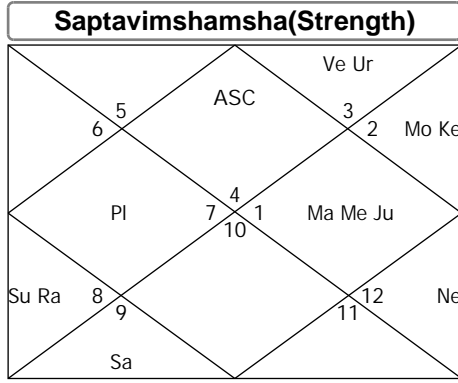

**Bhav Spashta Sripati System**

Bhava	Bhava Arambh		Bhava Madhya		Bhava Antya	
I	Cap	01°10'10"	Cap	13°39'26"	Aqu	13°40'08"
II	Aqu	13°40'08"	Pis	13°40'51"	Ari	02°00'16"
III	Ari	02°00'16"	Ari	20°19'41"	Tau	01°35'59"
IV	Tau	01°35'59"	Tau	12°52'17"	Tau	21°47'08"
V	Tau	21°47'08"	Gem	00°42'00"	Gem	09°41'27"
VI	Gem	09°41'27"	Gem	18°40'53"	Can	01°10'10"
VII	Can	01°10'10"	Can	13°39'26"	Leo	13°40'08"
VIII	Leo	13°40'08"	Vir	13°40'51"	Lib	02°00'16"
IX	Lib	02°00'16"	Lib	20°19'41"	Sco	01°35'59"
X	Sco	01°35'59"	Sco	12°52'17"	Sco	21°47'08"
XI	Sco	21°47'08"	Sag	00°42'00"	Sag	09°41'27"
XII	Sag	09°41'27"	Sag	18°40'53"	Cap	01°10'10"

**Bhav Spashta Equal House System**

Bhava	Bhava Arambh		Bhava Madhya		Bhava Antya	
I	Sag	28°39'26"	Cap	13°39'26"	Cap	28°39'26"
II	Cap	28°39'26"	Aqu	13°39'26"	Aqu	28°39'26"
III	Aqu	28°39'26"	Pis	13°39'26"	Pis	28°39'26"
IV	Pis	28°39'26"	Ari	13°39'26"	Ari	28°39'26"
V	Ari	28°39'26"	Tau	13°39'26"	Tau	28°39'26"
VI	Tau	28°39'26"	Gem	13°39'26"	Gem	28°39'26"
VII	Gem	28°39'26"	Can	13°39'26"	Can	28°39'26"
VIII	Can	28°39'26"	Leo	13°39'26"	Leo	28°39'26"
IX	Leo	28°39'26"	Vir	13°39'26"	Vir	28°39'26"
X	Vir	28°39'26"	Lib	13°39'26"	Lib	28°39'26"
XI	Lib	28°39'26"	Sco	13°39'26"	Sco	28°39'26"
XII	Sco	28°39'26"	Sag	13°39'26"	Sag	28°39'26"

**Bhav Cahlit (Sripati)**

**Bhav Chalit (Equal)**

**Shad Bala**

Planet	Sthan Bala	Dig Bala	Kaala Bala	Chesta Bala	Naisargik bala	Drik Bala	Total Bala	Bala in Rupa	Ratio of bala
Sun	153.48	42.48	132.76	03.77	60.00	45.71	438.20	07.30	1.12
Moon	140.95	19.66	120.28	02.15	51.43	40.08	374.55	06.24	1.04
Mars	176.55	21.49	128.97	58.08	17.14	39.68	441.92	07.37	1.47
Mercury	166.50	49.95	252.00	41.94	25.71	44.20	580.31	09.67	1.38
Jupiter	144.30	07.58	161.43	55.20	34.29	50.17	452.97	07.55	1.16
Venus	144.47	02.18	105.64	39.93	42.86	-03.95	331.11	05.52	1.00
Saturn	168.00	06.89	134.61	04.08	08.57	56.59	378.74	06.31	1.26