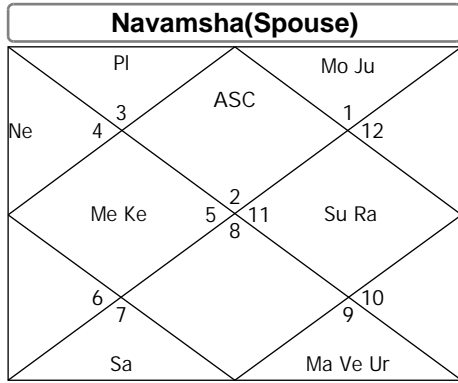

**Bhav Spashta Sripati System**

Bhava	Bhava Arambh		Bhava Madhya		Bhava Antya	
I	Cap	01°10'10"	Cap	13°39'26"	Aqu	13°40'08"
II	Aqu	13°40'08"	Pis	13°40'51"	Ari	02°00'16"
III	Ari	02°00'16"	Ari	20°19'41"	Tau	01°35'59"
IV	Tau	01°35'59"	Tau	12°52'17"	Tau	21°47'08"
V	Tau	21°47'08"	Gem	00°42'00"	Gem	09°41'27"
VI	Gem	09°41'27"	Gem	18°40'53"	Can	01°10'10"
VII	Can	01°10'10"	Can	13°39'26"	Leo	13°40'08"
VIII	Leo	13°40'08"	Vir	13°40'51"	Lib	02°00'16"
IX	Lib	02°00'16"	Lib	20°19'41"	Sco	01°35'59"
X	Sco	01°35'59"	Sco	12°52'17"	Sco	21°47'08"
XI	Sco	21°47'08"	Sag	00°42'00"	Sag	09°41'27"
XII	Sag	09°41'27"	Sag	18°40'53"	Cap	01°10'10"

**Bhav Spashta Equal House System**

Bhava	Bhava Arambh		Bhava Madhya		Bhava Antya	
I	Sag	28°39'26"	Cap	13°39'26"	Cap	28°39'26"
II	Cap	28°39'26"	Aqu	13°39'26"	Aqu	28°39'26"
III	Aqu	28°39'26"	Pis	13°39'26"	Pis	28°39'26"
IV	Pis	28°39'26"	Ari	13°39'26"	Ari	28°39'26"
V	Ari	28°39'26"	Tau	13°39'26"	Tau	28°39'26"
VI	Tau	28°39'26"	Gem	13°39'26"	Gem	28°39'26"
VII	Gem	28°39'26"	Can	13°39'26"	Can	28°39'26"
VIII	Can	28°39'26"	Leo	13°39'26"	Leo	28°39'26"
IX	Leo	28°39'26"	Vir	13°39'26"	Vir	28°39'26"
X	Vir	28°39'26"	Lib	13°39'26"	Lib	28°39'26"
XI	Lib	28°39'26"	Sco	13°39'26"	Sco	28°39'26"
XII	Sco	28°39'26"	Sag	13°39'26"	Sag	28°39'26"

**Bhav Cahlit (Sripati)**

**Bhav Chalit (Equal)**

**Shad Bala**

Planet	Sthan Bala	Dig Bala	Kaala Bala	Chesta Bala	Naisargik bala	Drik Bala	Total Bala	Bala in Rupa	Ratio of bala
Sun	153.48	42.48	132.76	03.77	60.00	45.71	438.20	07.30	1.12
Moon	140.95	19.66	120.28	02.15	51.43	40.08	374.55	06.24	1.04
Mars	176.55	21.49	128.97	58.08	17.14	39.68	441.92	07.37	1.47
Mercury	166.50	49.95	252.00	41.94	25.71	44.20	580.31	09.67	1.38
Jupiter	144.30	07.58	161.43	55.20	34.29	50.17	452.97	07.55	1.16
Venus	144.47	02.18	105.64	39.93	42.86	-03.95	331.11	05.52	1.00
Saturn	168.00	06.89	134.61	04.08	08.57	56.59	378.74	06.31	1.26