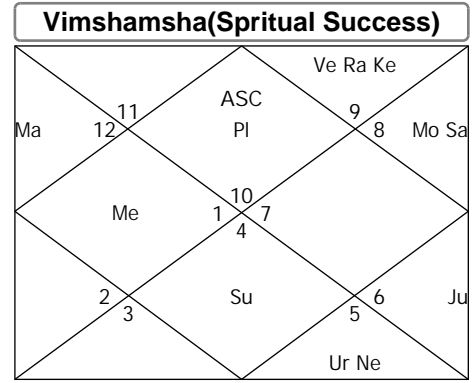

**Bhav Spashta Sripati System**

Bhava	Bhava Arambh		Bhava Madhya		Bhava Antya	
I	Cap	01°10'10"	Cap	13°39'26"	Aqu	13°40'08"
II	Aqu	13°40'08"	Pis	13°40'51"	Ari	02°00'16"
III	Ari	02°00'16"	Ari	20°19'41"	Tau	01°35'59"
IV	Tau	01°35'59"	Tau	12°52'17"	Tau	21°47'08"
V	Tau	21°47'08"	Gem	00°42'00"	Gem	09°41'27"
VI	Gem	09°41'27"	Gem	18°40'53"	Can	01°10'10"
VII	Can	01°10'10"	Can	13°39'26"	Leo	13°40'08"
VIII	Leo	13°40'08"	Vir	13°40'51"	Lib	02°00'16"
IX	Lib	02°00'16"	Lib	20°19'41"	Sco	01°35'59"
X	Sco	01°35'59"	Sco	12°52'17"	Sco	21°47'08"
XI	Sco	21°47'08"	Sag	00°42'00"	Sag	09°41'27"
XII	Sag	09°41'27"	Sag	18°40'53"	Cap	01°10'10"

**Bhav Spashta Equal House System**

Bhava	Bhava Arambh		Bhava Madhya		Bhava Antya	
I	Sag	28°39'26"	Cap	13°39'26"	Cap	28°39'26"
II	Cap	28°39'26"	Aqu	13°39'26"	Aqu	28°39'26"
III	Aqu	28°39'26"	Pis	13°39'26"	Pis	28°39'26"
IV	Pis	28°39'26"	Ari	13°39'26"	Ari	28°39'26"
V	Ari	28°39'26"	Tau	13°39'26"	Tau	28°39'26"
VI	Tau	28°39'26"	Gem	13°39'26"	Gem	28°39'26"
VII	Gem	28°39'26"	Can	13°39'26"	Can	28°39'26"
VIII	Can	28°39'26"	Leo	13°39'26"	Leo	28°39'26"
IX	Leo	28°39'26"	Vir	13°39'26"	Vir	28°39'26"
X	Vir	28°39'26"	Lib	13°39'26"	Lib	28°39'26"
XI	Lib	28°39'26"	Sco	13°39'26"	Sco	28°39'26"
XII	Sco	28°39'26"	Sag	13°39'26"	Sag	28°39'26"

**Bhav Cahlit (Sripati)**

**Bhav Chalit (Equal)**

**Shad Bala**

Planet	Sthan Bala	Dig Bala	Kaala Bala	Chesta Bala	Naisargik bala	Drik Bala	Total Bala	Bala in Rupa	Ratio of bala
Sun	153.48	42.48	132.76	03.77	60.00	45.71	438.20	07.30	1.12
Moon	140.95	19.66	120.28	02.15	51.43	40.08	374.55	06.24	1.04
Mars	176.55	21.49	128.97	58.08	17.14	39.68	441.92	07.37	1.47
Mercury	166.50	49.95	252.00	41.94	25.71	44.20	580.31	09.67	1.38
Jupiter	144.30	07.58	161.43	55.20	34.29	50.17	452.97	07.55	1.16
Venus	144.47	02.18	105.64	39.93	42.86	-03.95	331.11	05.52	1.00
Saturn	168.00	06.89	134.61	04.08	08.57	56.59	378.74	06.31	1.26